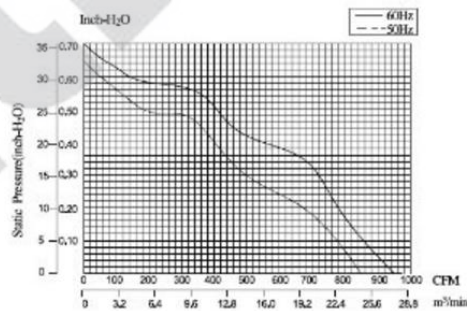

#### 規格：

PA NO. 型號	8*220
Bearing 軸承	Sleeve
Rated Voltage Vac 額定電壓(V)	220
Frequency 頻率	50/60
Input Power W 輸入功率	70/97
Speed R.P.M 轉數	2900/3000
Max. Air FLOW CFM 最大氣流	850/930
Max.Air Pressure In H2O 壓力	0.065/0.68
Noise Db-a 噪音	70/75

#### 規格：

SIZE:205x205x72mm

外殼:鋁框鋁葉

#### 特性曲線：