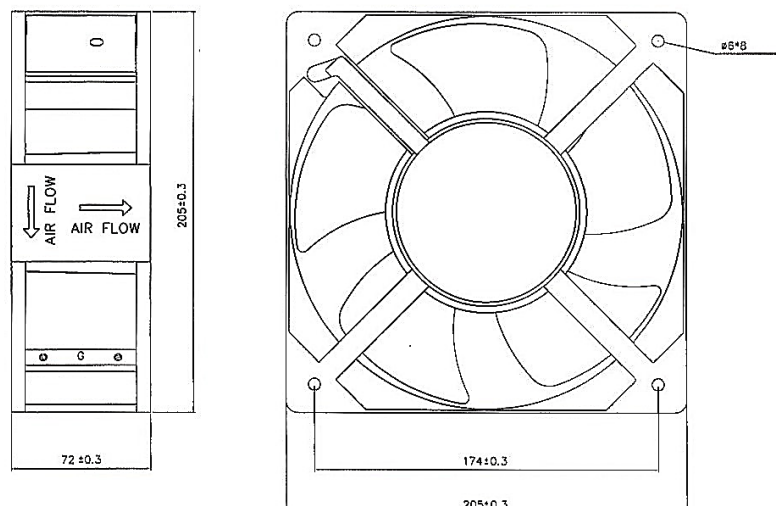

外型尺寸：

萬力達電業有限公司
泓達電子材料有限公司
(03)212-7145