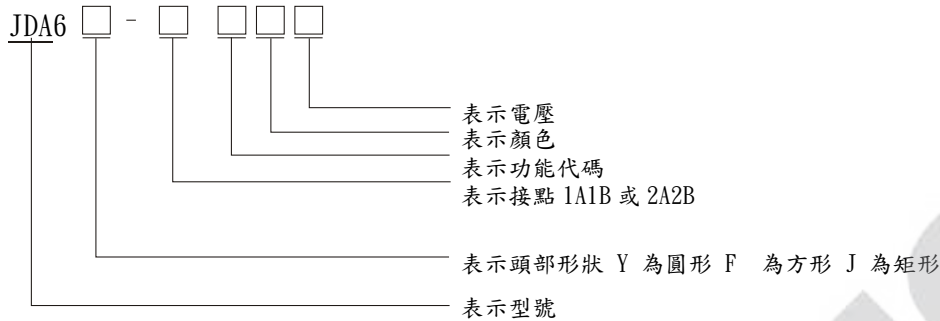

JDA6 系列

型號及說明

功能規格代碼

	復歸按鈕	X / 2	二段選擇
Z	交替按鈕	X / 3	三段選擇
D	帶燈復歸	Y - 2	二段鑰匙
D Z	帶燈交替	Y - 3	三段鑰匙
MD	蘑菇帶燈復歸	M	蘑菇按鈕復歸
MD Z	蘑菇帶燈交替	M Z	蘑菇按鈕交替
X D	指示燈	W	防水套
X D - F	蜂鳴器	C	保護蓋
Z S	急停	S	接線座

使用環境

1. 環境溫度: $-25^{\circ}\text{C} \sim +55^{\circ}\text{C}$
2. 相對濕度: $\leq 85\%$
3. 海拔: $\leq 2000\text{m}$.
4. 汙染等級: 3