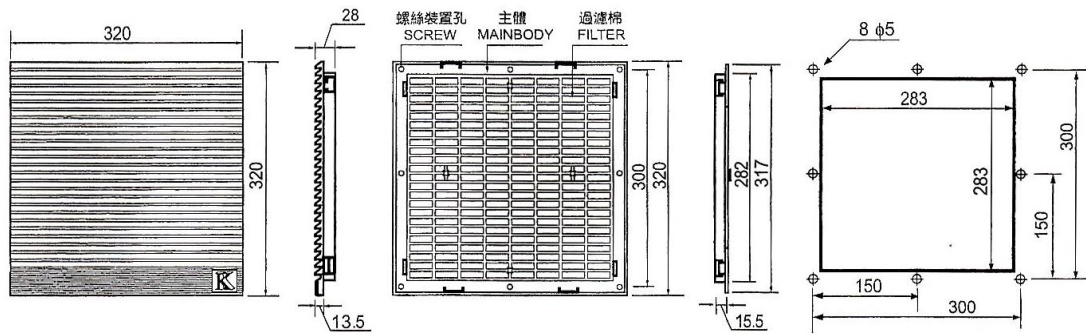

## 風扇濾網

萬力達電業有限公司  
 泓達電子材料有限公司  
 (03)212-7145

型號	外型尺寸	有效風量	最大風速	除塵率	壓損範圍	使用範圍	材質	防護等級
KA-04	148.5X148.5X13.5(mm)	25.0m <sup>3</sup> /MIN	2.0M/SEC	80%	6.7~20 INCH-H <sub>2</sub> O	屋內-10°C + 85°C	ABS樹脂 (難燃抗紫外線) 94V-0 UL防火級	IP44

型號	外型尺寸	有效風量	最大風速	除塵率	壓損範圍	使用範圍	材質	防護等級
KA-06	204X204X13.5(mm)	50.0m <sup>3</sup> /MIN	2.0M/SEC	80%	6.7~20 INCH-H <sub>2</sub> O	屋內-10°C + 85°C	ABS樹脂 (難燃抗紫外線) 94V-0 UL防火級	IP44

型號	外型尺寸	有效風量	最大風速	除塵率	壓損範圍	使用範圍	材質	防護等級
KA-08	255X255X13.5(mm)	80.0m <sup>3</sup> /MIN	2.0M/SEC	80%	6.7~20 INCH-H <sub>2</sub> O	屋內-10°C + 85°C	ABS樹脂 (難燃抗紫外線) 94V-0 UL防火級	IP44

型號	外型尺寸	有效風量	最大風速	除塵率	壓損範圍	使用範圍	材質	防護等級
KA-10	320X320X13.5(mm)	120.0m³/MIN	2.0M/SEC	80%	6.7~20 INCH-H <sub>2</sub> O	屋內-10°C+85°C	ABS樹脂 (難燃抗紫外線) 94V-0 UL 防火級	IP44