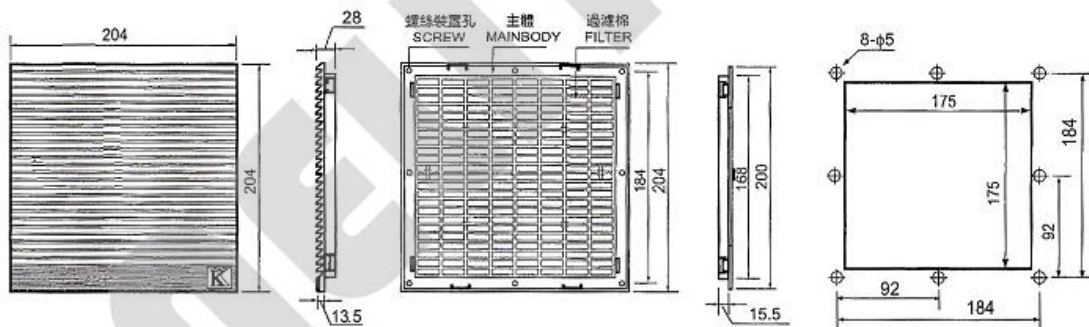

## 風扇濾網

萬力達電業有限公司  
 泓達電子材料有限公司  
 (03)212-7145

型號	外型尺寸	有效風量	最大風速	除塵率	壓損範圍	使用範圍	材質	防護等級
KA-04	148.5X148.5X13.5(mm)	25.0m <sup>3</sup> /MIN	2.0M/SEC	80%	6.7~20 INCH-H <sub>2</sub> O	屋內-10°C + 85°C	ABS樹脂 (難燃抗紫外線) 94V-0 UL防火級	IP44

型號	外型尺寸	有效風量	最大風速	除塵率	壓損範圍	使用範圍	材質	防護等級
KA-06	204X204X13.5(mm)	50.0m <sup>3</sup> /MIN	2.0M/SEC	80%	6.7~20 INCH-H <sub>2</sub> O	屋內-10°C + 85°C	ABS樹脂 (難燃抗紫外線) 94V-0 UL防火級	IP44

型號	外型尺寸	有效風量	最大風速	除塵率	壓損範圍	使用範圍	材質	防護等級
KA-08	255X255X13.5(mm)	80.0m <sup>3</sup> /MIN	2.0M/SEC	80%	6.7~20 INCH-H <sub>2</sub> O	屋內-10°C + 85°C	ABS樹脂 (難燃抗紫外線) 94V-0 UL防火級	IP44

型號	外型尺寸	有效風量	最大風速	除塵率	壓損範圍	使用範圍	材質	防護等級
KA-10	320X320X13.5(mm)	120.0m³/MIN	2.0M/SEC	80%	6.7~20 INCH-H <sub>2</sub> O	屋內-10°C+85°C	ABS樹脂 (難燃抗紫外線) 94V-0 UL 防火級	IP44