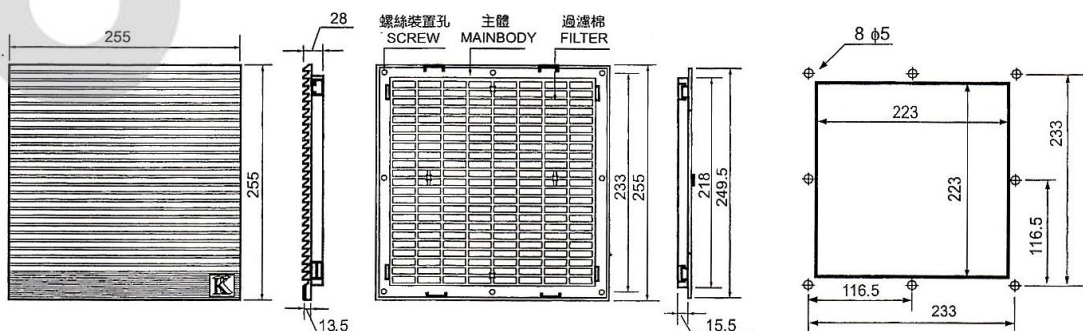

## 風扇濾網

萬力達電業有限公司  
 泓達電子材料有限公司  
 (03)212-7145

型號	外型尺寸	有效風量	最大風速	除塵率	壓損範圍	使用範圍	材質	防護等級
KA-04	148.5X148.5X13.5(mm)	25.0m <sup>3</sup> /MIN	2.0M/SEC	80%	6.7~20 INCH-H <sub>2</sub> O	屋內-10°C + 85°C	ABS樹脂 (難燃抗紫外線) 94V-0 UL防火級	IP44

型號	外型尺寸	有效風量	最大風速	除塵率	壓損範圍	使用範圍	材質	防護等級
KA-06	204X204X13.5(mm)	50.0m <sup>3</sup> /MIN	2.0M/SEC	80%	6.7~20 INCH-H <sub>2</sub> O	屋內-10°C + 85°C	ABS樹脂 (難燃抗紫外線) 94V-0 UL防火級	IP44

型號	外型尺寸	有效風量	最大風速	除塵率	壓損範圍	使用範圍	材質	防護等級
KA-08	255X255X13.5(mm)	80.0m <sup>3</sup> /MIN	2.0M/SEC	80%	6.7~20 INCH-H <sub>2</sub> O	屋內-10°C + 85°C	ABS樹脂 (難燃抗紫外線) 94V-0 UL防火級	IP44

型號	外型尺寸	有效風量	最大風速	除塵率	壓損範圍	使用範圍	材質	防護等級
KA-10	320X320X13.5(mm)	120.0m³/MIN	2.0M/SEC	80%	6.7~20 INCH-H <sub>2</sub> O	屋內-10°C+85°C	ABS樹脂 (難燃抗紫外線) 94V-0 UL 防火級	IP44