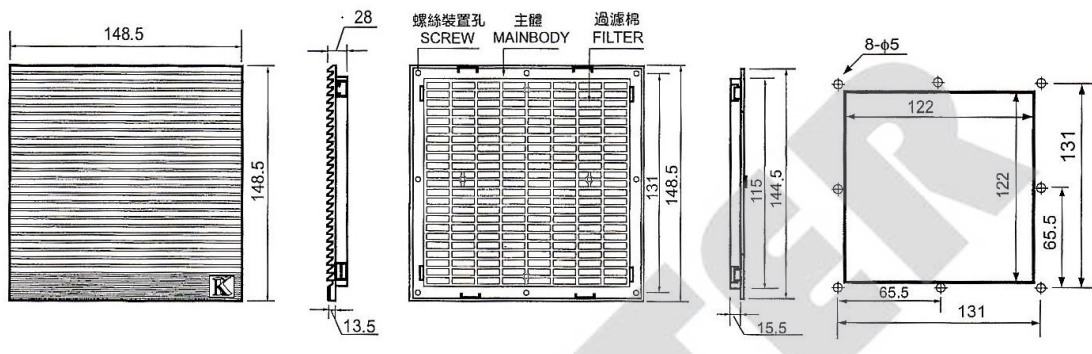

## 風扇濾網

萬力達電業有限公司  
 泓達電子材料有限公司  
 (03)212-7145

型號	外型尺寸	有效風量	最大風速	除塵率	壓損範圍	使用範圍	材質	防護等級
KA-04	148.5X148.5X13.5(mm)	25.0m <sup>3</sup> /MIN	2.0M/SEC	80%	6.7~20 INCH-H <sub>2</sub> O	屋內-10°C + 85°C	ABS樹脂 (難燃抗紫外線) 94V-0 UL防火級	IP44

型號	外型尺寸	有效風量	最大風速	除塵率	壓損範圍	使用範圍	材質	防護等級
KA-06	204X204X13.5(mm)	50.0m <sup>3</sup> /MIN	2.0M/SEC	80%	6.7~20 INCH-H <sub>2</sub> O	屋內-10°C + 85°C	ABS樹脂 (難燃抗紫外線) 94V-0 UL防火級	IP44

型號	外型尺寸	有效風量	最大風速	除塵率	壓損範圍	使用範圍	材質	防護等級
KA-08	255X255X13.5(mm)	80.0m <sup>3</sup> /MIN	2.0M/SEC	80%	6.7~20 INCH-H <sub>2</sub> O	屋內-10°C + 85°C	ABS樹脂 (難燃抗紫外線) 94V-0 UL防火級	IP44

型號	外型尺寸	有效風量	最大風速	除塵率	壓損範圍	使用範圍	材質	防護等級
KA-10	320X320X13.5(mm)	120.0m³/MIN	2.0M/SEC	80%	6.7~20 INCH-H <sub>2</sub> O	屋內-10°C+85°C	ABS樹脂 (難燃抗紫外線) 94V-0 UL 防火級	IP44