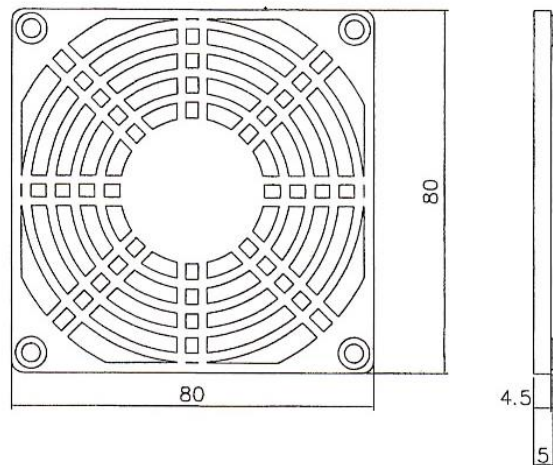

萬力達電業有限公司
泓達電子材料有限公司
(03)212-7145

PG-80
FOR 80mm FAN