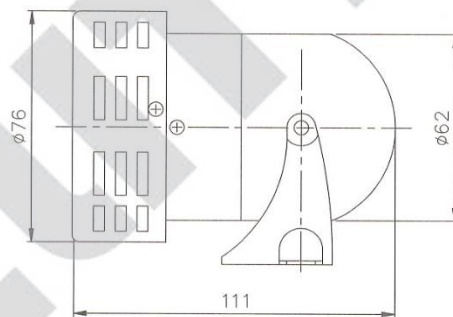

警報器

壽命: 連續使用 100 小時以上

音量: MS190 100 分貝以上

MS290 120 分貝以上

萬力達電業有限公司
泓達電子材料有限公司
(03)212-7145

項次	代號	說明
1.型式	MS190 MS290	小型警報器 大型警報器
2.電壓	MS190 12,24,110,220 MS290 110,220	MS190 DC12,DC24,AC110,AC220 MS290 AC110V,AC220V
3.電流	AC DC	AC DC

MS190 AC110V AC220V