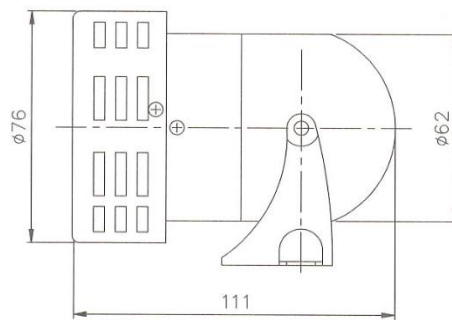

MS190 DC12V DC24V