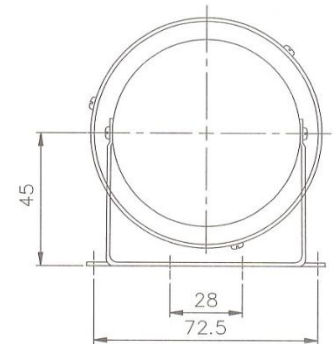

警報器

壽命: 連續使用 100 小時以上

音量: MS190 100 分貝以上

MS290 120 分貝以上

萬力達電業有限公司
泓達電子材料有限公司
(03)212-7145

項次	代號	說明
1.型式	MS190 MS290	小型警報器 大型警報器
2.電壓	MS190 12,24,110,220 MS290 110,220	MS190 DC12,DC24,AC110,AC220 MS290 AC110V,AC220V
3.電流	AC DC	AC DC

MS190 AC110V AC220V