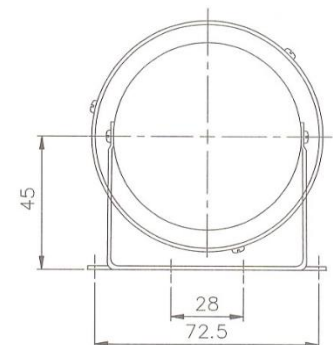

MS190 DC12V DC24V